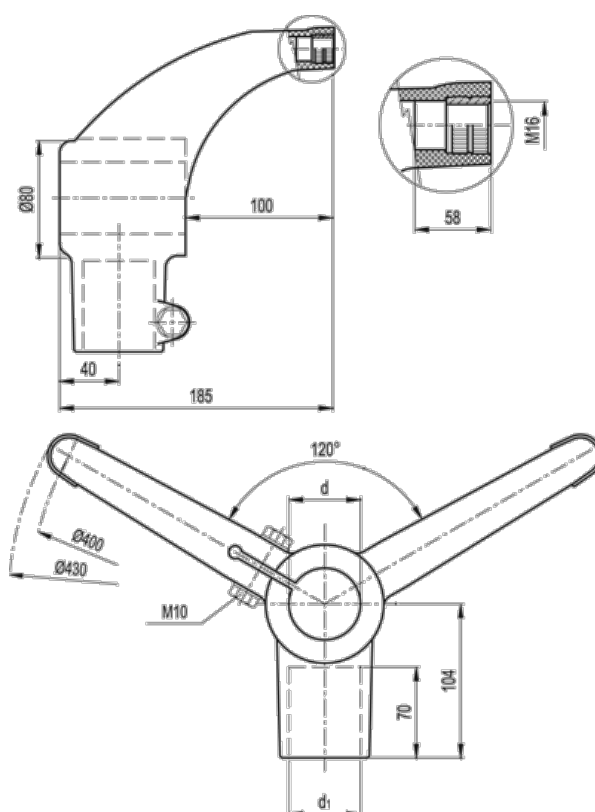

Varenummer: 2310419617  
Beskrivelse: E+G Støttefod med samleled  
BAG2-120-48-48-SST

## Mål

d (tomme) = 1 1/2 Gas  
d1 (mm) = 48.3  
d1 (tomme) = 1 1/2 Gas  
d mm = 48.3  
Vægt (g) = 720